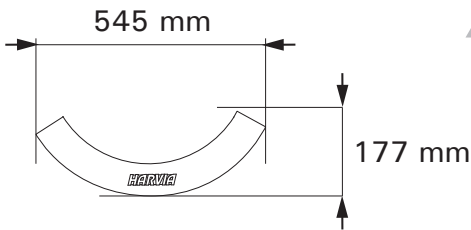

HTRC1

1

2

HUOM! Laudelaudat (A) voivat alittaa kiukaan asennusohjeessa mainitut suojaetäisyydet. Lauderunko (B) EI SAA alittaa suojaetäisyyksiä! Lue myös kiukaan asennusohje. **OBS!** Lavbrådorna (A) kan underskrida det skyddavstånd som nämns i aggregatets monteringsanvisning. Lavstomme (B) FÅR EJ underskrida skyddsavstånd. Läs även aggregatets monteringsanvisning. **NOTE!** The bench boards' (A) distance from the heater can be less than specified in the heater's installation instructions. The bench frame's (B) distance from the heater MUST NOT be less than specified! See also heater's instructions for installation. **ACHTUNG!** Die Liegen (A) können näher am Ofen angebracht werden, als in der Sicherheitsvorschriften empfohlen. Der Sicherheitsabstand des Liegerahmens (B) darf jedoch AUF KEINEN FALL unterschritten werden! Lesen Sie auch die Installationsanweisungen des Ofens. **ВНИМАНИЕ!** Расстояние от обшивки полка (A) до каменки может быть меньше указанного в инструкции по установке каменки. Расстояние от каркаса полка (B) до каменки НЕ МОЖЕТ быть меньше указанного в инструкции. Смотрите также инструкцию по установке каменки. **TÄHELEPANU!** Lavalaudade (A) kaugus kerisest võib olla väiksem kui kerise paigaldusjuhendis märgitud. Lava raami (B) kaugus aga EI TOHI olla väiksem märgitud. Vaata ka kerise paigaldusjuhendit. **UWAGAI!** Odległość pomiędzy listwą ławy (A), a piec może być mniejsza niż zalecana w instrukcji. Natomiast odległość brzożu ławy (B) od pieca NIE MOŻE być mniejsza niż zalecana! Informacje na ten temat można znaleźć w instrukcji instalacji. **Dêmesio!** Atstumas nuo krosnelės iki suolo apdailos lentų (A) gali būti mažesnis už nurodytąjį krosnelės instaliavimo ir naudojimo instrukcijoje. Tačiau minimalus saugus atstumas nuo krosnelės iki suolo rėmo (B) privalo būti išlaikytas! Apie saugos reikalavimus skaitykite krosnelės instrukcijoje.