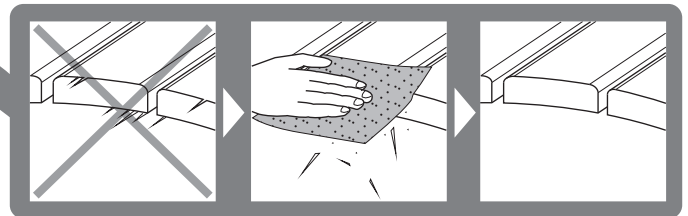

HTRC1

1

2

HUOM! Laudelaudat (A) voivat alittaa kiukaan asennusohjeessa mainitut suojaetäisyydet. Lauderunko (B) EI SAA alittaa suojaetäisyyksiä! Lue myös kiukaan asennusohje. **OBS!** Lavbrådorna (A) kan underskrida det skyddavstånd som nämns i aggregatets monteringsanvisning. Lavstomme (B) FÅR EJ underskrida skyddsavstånd. Läs även aggregatets monteringsanvisning. **NOTE!** The bench boards' (A) distance from the heater can be less than specified in the heater's installation instructions. The bench frame's (B) distance from the heater MUST NOT be less than specified! See also heater's instructions for installation. **ACHTUNG!** Die Liegen (A) können näher am Ofen angebracht werden, als in der Sicherheitsvorschriften empfohlen. Der Sicherheitsabstand des Liegerahmens (B) darf jedoch AUF KEINEN FALL unterschritten werden! Lesen Sie auch die Installationsanweisungen des Ofens. **ВНИМАНИЕ!** Расстояние от обшивки полка (A) до каменки может быть меньше указанного в инструкции по установке каменки. Расстояние от каркаса полка (B) до каменки НЕ МОЖЕТ быть меньше указанного в инструкции. Смотрите также инструкцию по установке каменки. **TÄHELEPANU!** Lavalaudade (A) kaugus kerisest võib olla väiksem kui kerise paigaldusjuhendis märgitud. Lava raami (B) kaugus aga EI TOHI olla väiksem märgitud. Vaata ka kerise paigaldusjuhendit. **UWAGAI!** Odległość pomiędzy listwą ławy (A), a piec może być mniejsza niż zalecana w instrukcji. Natomiast odległość brzożu ławy (B) od pieca NIE MOŻE być mniejsza niż zalecana! Informacje na ten temat można znaleźć w instrukcji instalacji. **Dêmesio!** Atstumas nuo krosnelės iki suolo apdailos lentų (A) gali būti mažesnis už nurodytąjį krosnelės instaliavimo ir naudojimo instrukcijoje. Tačiau minimalus saugus atstumas nuo krosnelės iki suolo rėmo (B) privalo būti išlaikytas! Apie saugos reikalavimus skaitykite krosnelės instrukcijoje.