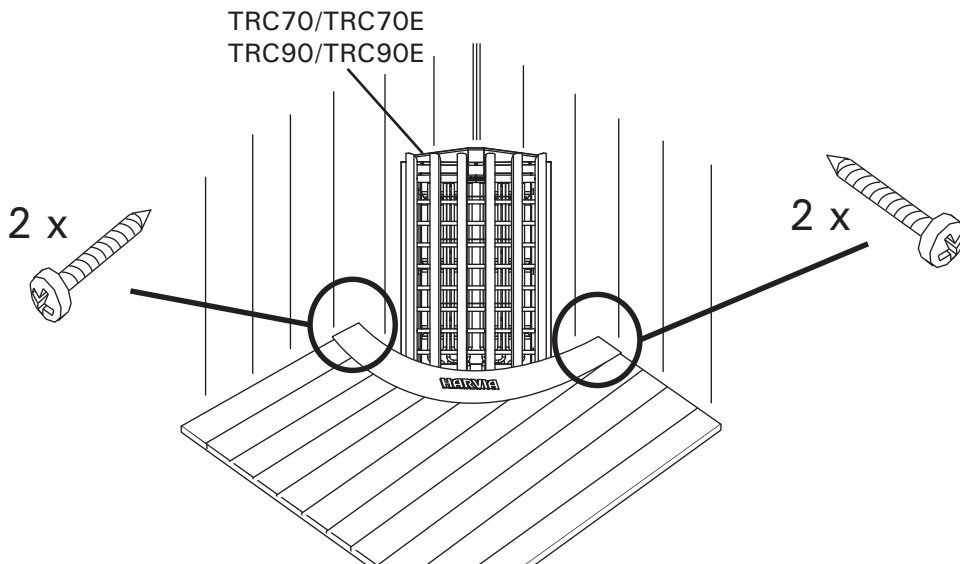

HTRC1

1

2

HUOM! Laudelaudat (A) voivat alittaa kiukaan asennusohjeessa mainitut suojaetäisyydet. Lauderunko (B) EI SAA alittaa suojaetäisyyksiä! Lue myös kiukaan asennusohje. **OBS!** Lavbrådorna (A) kan underskrida det skyddavstånd som nämns i aggregatets monteringsanvisning. Lavstomme (B) FÅR EJ underskrida skyddsavstånd. Läs även aggregatets monteringsanvisning. **NOTE!** The bench boards' (A) distance from the heater can be less than specified in the heater's installation instructions. The bench frame's (B) distance from the heater MUST NOT be less than specified! See also heater's instructions for installation. **ACHTUNG!** Die Liegen (A) können näher am Ofen angebracht werden, als in der Sicherheitsvorschriften empfohlen. Der Sicherheitsabstand des Liegerahmens (B) darf jedoch AUF KEINEN FALL unterschritten werden! Lesen Sie auch die Installationsanweisungen des Ofens. **ВНИМАНИЕ!** Расстояние от обшивки полка (A) до каменки может быть меньше указанного в инструкции по установке каменки. Расстояние от каркаса полка (B) до каменки НЕ МОЖЕТ быть меньше указанного в инструкции. Смотрите также инструкцию по установке каменки. **TÄHELEPANU!** Lavalaudade (A) kaugus kerisest võib olla väiksem kui kerise paigaldusjuhendis märgitud. Lava raami (B) kaugus aga EI TOHI olla väiksem märgitud. Vaata ka kerise paigaldusjuhendit. **UWAGAI!** Odległość pomiędzy listwą ławy (A), a piec może być mniejsza niż zalecana w instrukcji. Natomiast odległość brzożu ławy (B) od pieca NIE MOŻE być mniejsza niż zalecana! Informacje na ten temat można znaleźć w instrukcji instalacji. **Dêmesio!** Atstumas nuo krosnelės iki suolo apdailos lentų (A) gali būti mažesnis už nurodytąjį krosnelės instaliavimo ir naudojimo instrukcijoje. Tačiau minimalus saugus atstumas nuo krosnelės iki suolo rėmo (B) privalo būti išlaikytas! Apie saugos reikalavimus skaitykite krosnelės instrukcijoje.