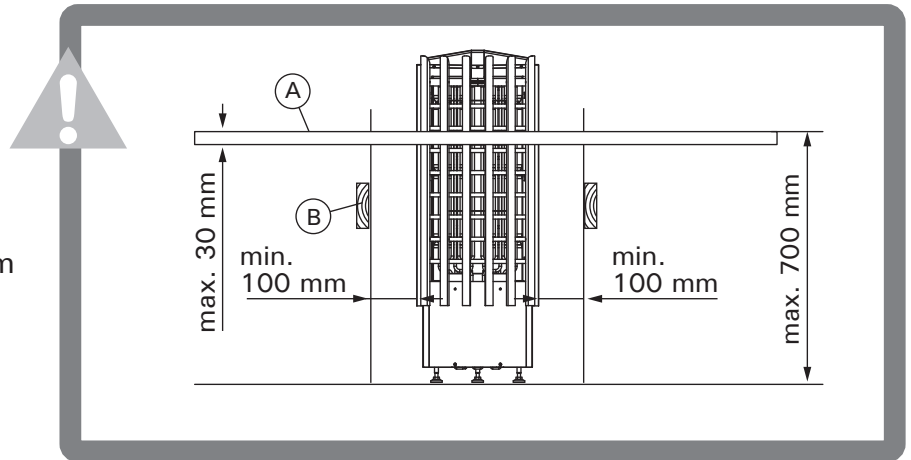

HTRC1

1

2

HUOM! Laudelaudat (A) voivat alittaa kiukaan asennusohjeessa mainitut suojaetäisyydet. Lauderunko (B) EI SAA alittaa suojaetäisyyksiä! Lue myös kiukaan asennusohje. **OBS!** Lavbrådorna (A) kan underskrida det skyddavstånd som nämns i aggregatets monteringsanvisning. Lavstomme (B) FÅR EJ underskrida skyddsavstånd. Läs även aggregatets monteringsanvisning. **NOTE!** The bench boards' (A) distance from the heater can be less than specified in the heater's installation instructions. The bench frame's (B) distance from the heater MUST NOT be less than specified! See also heater's instructions for installation. **ACHTUNG!** Die Liegen (A) können näher am Ofen angebracht werden, als in der Sicherheitsvorschriften empfohlen. Der Sicherheitsabstand des Liegerahmens (B) darf jedoch AUF KEINEN FALL unterschritten werden! Lesen Sie auch die Installationsanweisungen des Ofens. **ВНИМАНИЕ!** Расстояние от обшивки полка (A) до каменки может быть меньше указанного в инструкции по установке каменки. Расстояние от каркаса полка (B) до каменки НЕ МОЖЕТ быть меньше указанного в инструкции. Смотрите также инструкцию по установке каменки. **TÄHELEPANU!** Lavalaudade (A) kaugus kerisest võib olla väiksem kui kerise paigaldusjuhendis märgitud. Lava raami (B) kaugus aga EI TOHI olla väiksem märgitud. Vaata ka kerise paigaldusjuhendit. **UWAGAI!** Odległość pomiędzy listwą ławy (A), a piec może być mniejsza niż zalecana w instrukcji. Natomiast odległość brzożu ławy (B) od pieca NIE MOŻE być mniejsza niż zalecana! Informacje na ten temat można znaleźć w instrukcji instalacji. **Dêmesio!** Atstumas nuo krosnelės iki suolo apdailos lentų (A) gali būti mažesnis už nurodytąjį krosnelės instaliavimo ir naudojimo instrukcijoje. Tačiau minimalus saugus atstumas nuo krosnelės iki suolo rėmo (B) privalo būti išlaikytas! Apie saugos reikalavimus skaitykite krosnelės instrukcijoje.